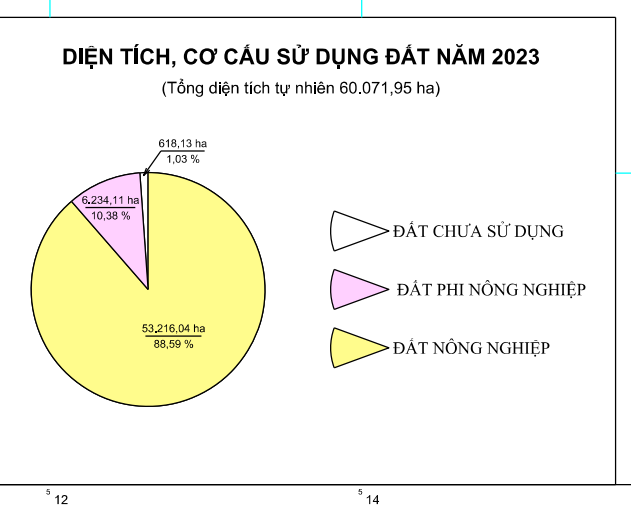

HÌNH THỨC	Màu sắc	CHỈ SỐ	CHÚ GIẢI
Đất chuyên trồng lúa nước	Yellow	100	Từ xã UBND tỉnh
Đất trồng lúa nước còn lại	Light Yellow	101	Từ xã UBND huyện
Đất trồng cây hàng năm khác	Orange	102	Từ xã UBND xã, phường
Đất trồng cây lâu năm	Light Green	103	Đất, đất, ruộng, đất
Đất rừng phòng hộ	Green	104	Nhà dân
Đất rừng đặc dụng	Dark Green	105	Trường học
Đất rừng sản xuất	Light Blue	106	Ban dân
Đất nuôi trồng thủy sản	Light Blue	107	Bình viên, huay ú
Đất nuôi trồng thủy sản khác	Light Blue	108	Sân vận động
Đất phi nông nghiệp	Red	109	Cửa trục, phố
Đất phi nông nghiệp khác	Red	110	Cửa trục
Đất phi nông nghiệp khác	Red	111	Cửa ải
Đất phi nông nghiệp khác	Red	112	Cửa ải nông
Đất phi nông nghiệp khác	Red	113	Sông, An, lư
Đất phi nông nghiệp khác	Red	114	Phân độ cao, phi chỉ số cao
Đất phi nông nghiệp khác	Red	115	Đường hành đạo
Đất phi nông nghiệp khác	Red	116	Đường hành đạo
Đất phi nông nghiệp khác	Red	117	Đường hành đạo
Đất phi nông nghiệp khác	Red	118	Đường hành đạo
Đất phi nông nghiệp khác	Red	119	Đường hành đạo
Đất phi nông nghiệp khác	Red	120	Đường hành đạo
Đất phi nông nghiệp khác	Red	121	Đường hành đạo
Đất phi nông nghiệp khác	Red	122	Đường hành đạo
Đất phi nông nghiệp khác	Red	123	Đường hành đạo
Đất phi nông nghiệp khác	Red	124	Đường hành đạo
Đất phi nông nghiệp khác	Red	125	Đường hành đạo
Đất phi nông nghiệp khác	Red	126	Đường hành đạo
Đất phi nông nghiệp khác	Red	127	Đường hành đạo
Đất phi nông nghiệp khác	Red	128	Đường hành đạo
Đất phi nông nghiệp khác	Red	129	Đường hành đạo
Đất phi nông nghiệp khác	Red	130	Đường hành đạo
Đất phi nông nghiệp khác	Red	131	Đường hành đạo
Đất phi nông nghiệp khác	Red	132	Đường hành đạo
Đất phi nông nghiệp khác	Red	133	Đường hành đạo
Đất phi nông nghiệp khác	Red	134	Đường hành đạo
Đất phi nông nghiệp khác	Red	135	Đường hành đạo
Đất phi nông nghiệp khác	Red	136	Đường hành đạo
Đất phi nông nghiệp khác	Red	137	Đường hành đạo
Đất phi nông nghiệp khác	Red	138	Đường hành đạo
Đất phi nông nghiệp khác	Red	139	Đường hành đạo
Đất phi nông nghiệp khác	Red	140	Đường hành đạo
Đất phi nông nghiệp khác	Red	141	Đường hành đạo
Đất phi nông nghiệp khác	Red	142	Đường hành đạo
Đất phi nông nghiệp khác	Red	143	Đường hành đạo
Đất phi nông nghiệp khác	Red	144	Đường hành đạo
Đất phi nông nghiệp khác	Red	145	Đường hành đạo
Đất phi nông nghiệp khác	Red	146	Đường hành đạo
Đất phi nông nghiệp khác	Red	147	Đường hành đạo
Đất phi nông nghiệp khác	Red	148	Đường hành đạo
Đất phi nông nghiệp khác	Red	149	Đường hành đạo
Đất phi nông nghiệp khác	Red	150	Đường hành đạo