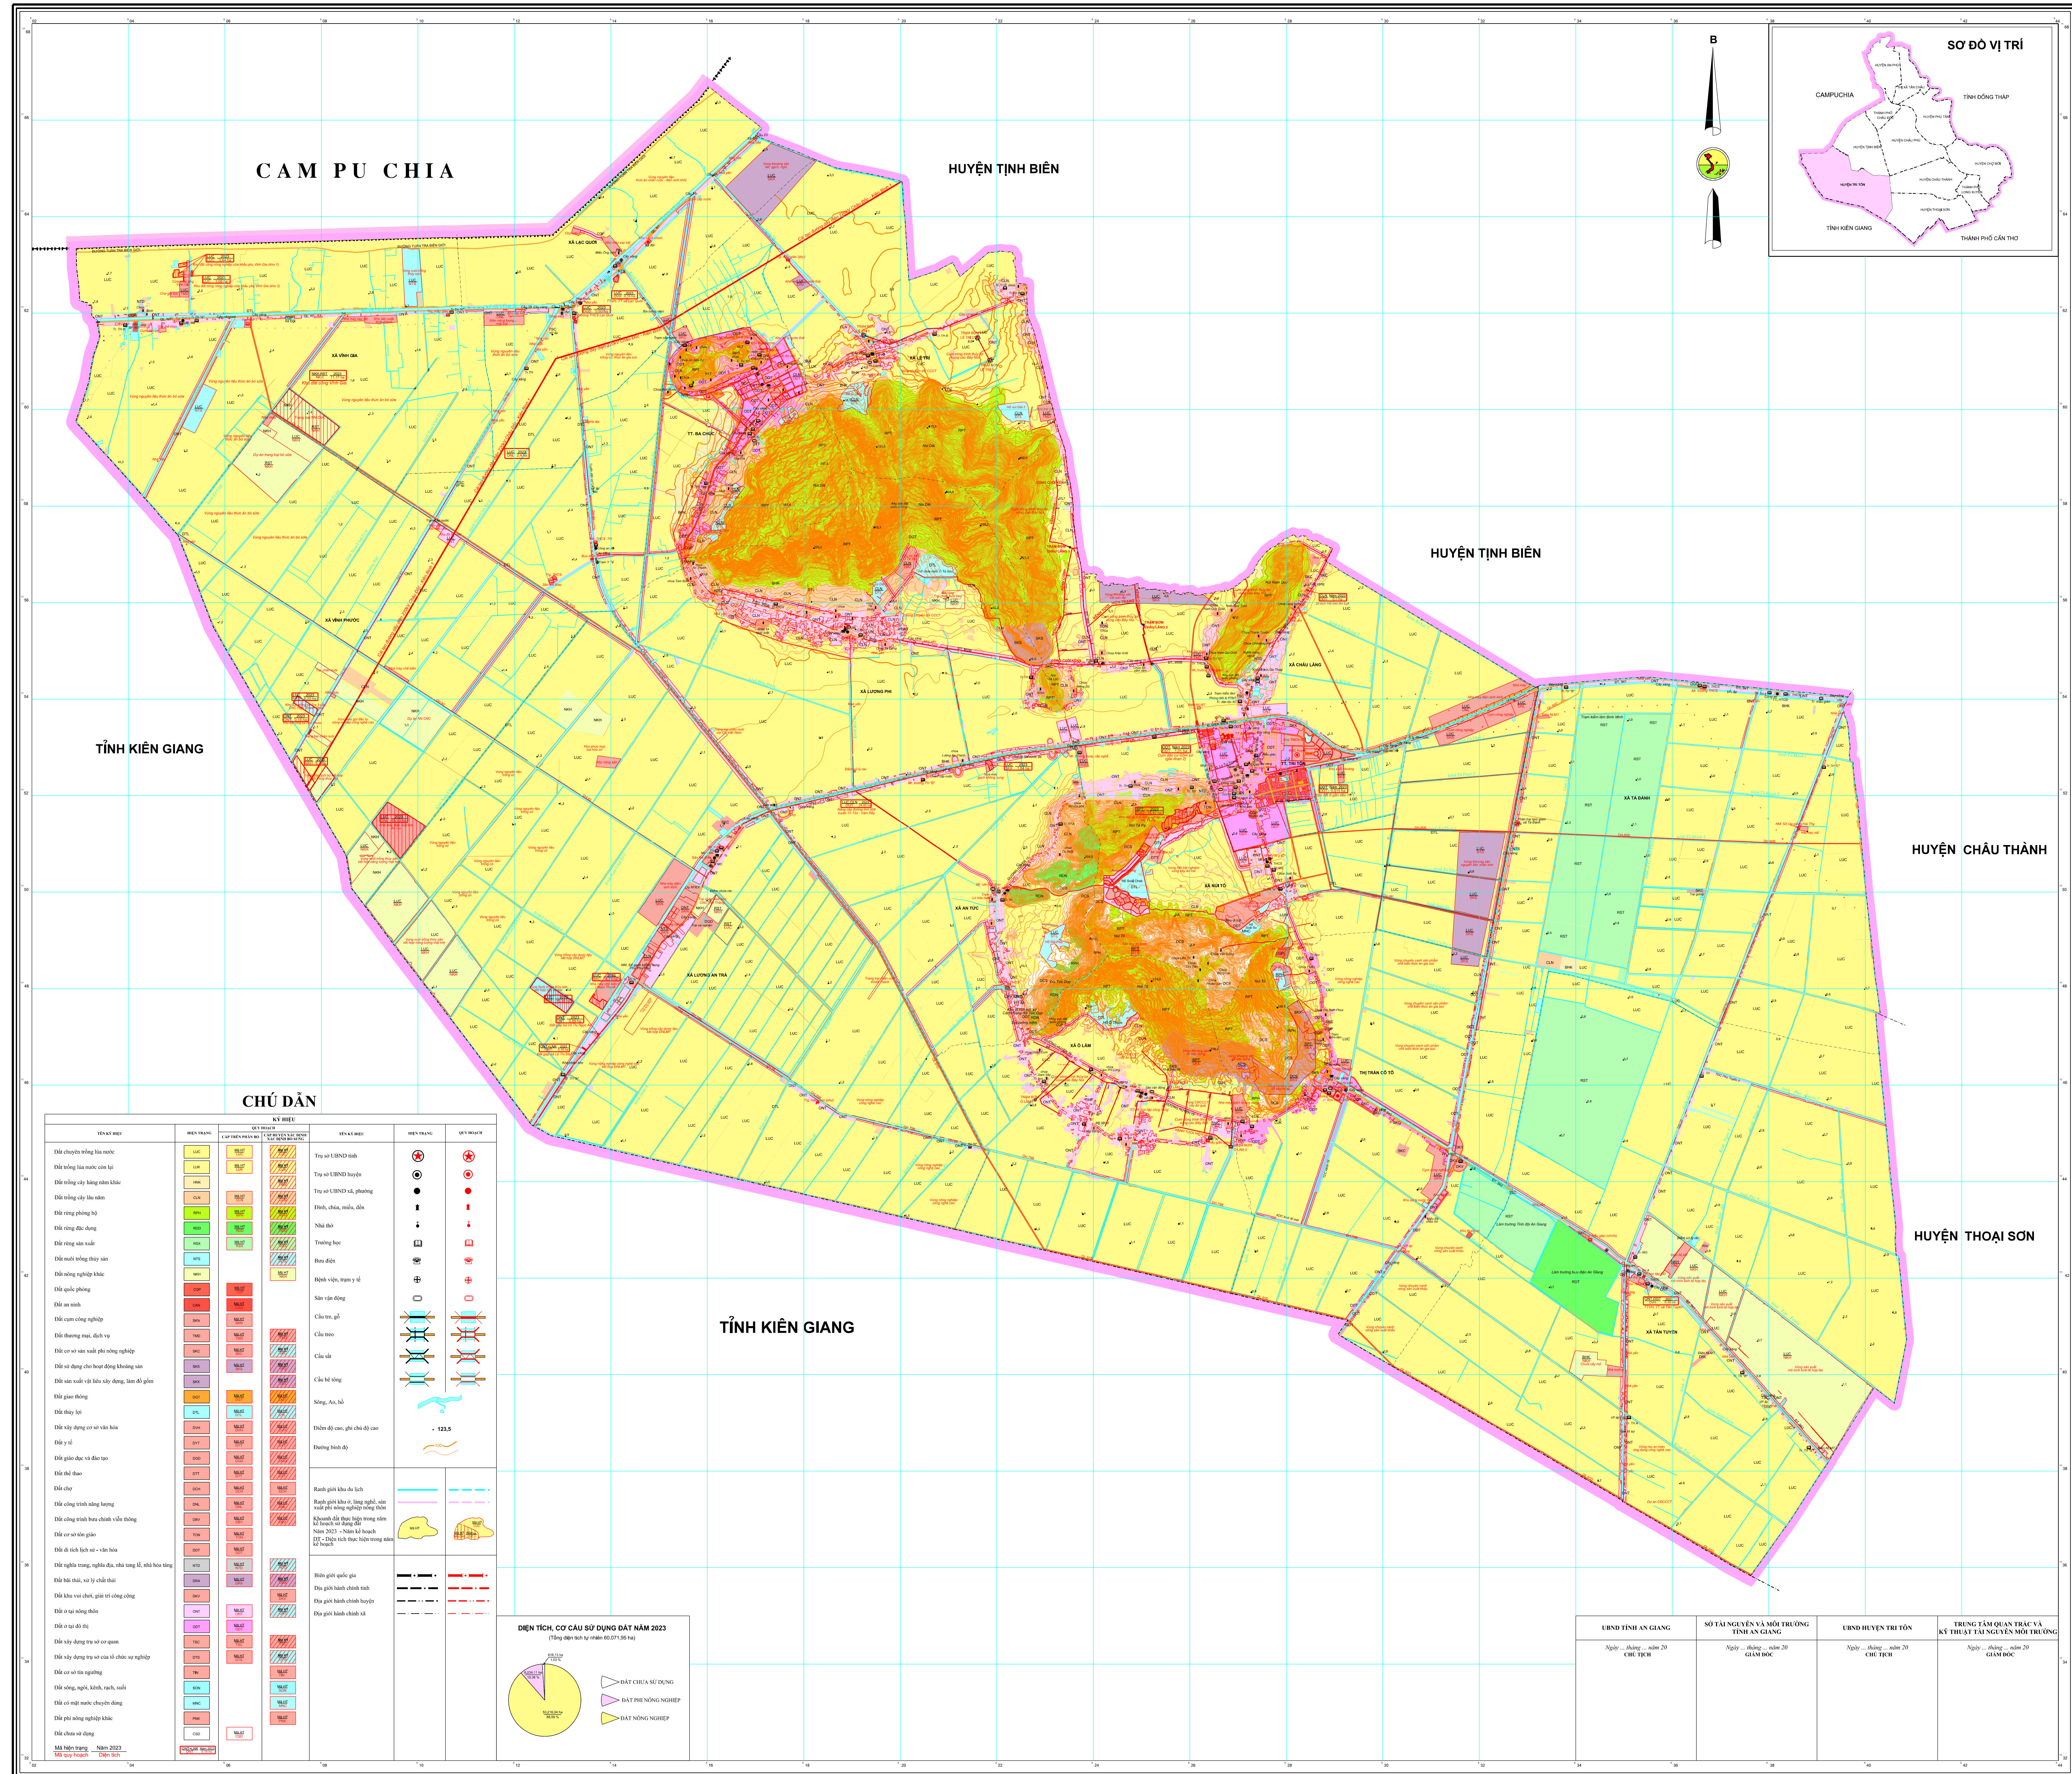

BẢN ĐỒ KẾ HOẠCH SỬ DỤNG ĐẤT NĂM 2023

HUYỆN TRỊ TÔN - AN GIANG

CHÚ DẪN

HÌNH THỨC	Màu sắc	CHỈ SỐ	CHÚ GIẢI
Đất chuyên trồng lúa nước	Yellow	100	Từ xã UBND tỉnh
Đất trồng lúa nước còn lại	Light Yellow	101	Từ xã UBND huyện
Đất trồng cây hàng năm khác	Orange	102	Từ xã UBND xã, phường
Đất trồng cây lâu năm	Light Green	103	Đất, đất, ruộng, đất
Đất rừng phòng hộ	Green	104	Nhà dân
Đất rừng đặc dụng	Dark Green	105	Trường học
Đất rừng sản xuất	Light Blue	106	Ban dân
Đất nuôi trồng thủy sản	Light Blue	107	Bình viên, huay ú
Đất nuôi trồng thủy sản khác	Light Blue	108	Sân vận động
Đất phi nông nghiệp	Red	109	Cửa trục, phố
Đất phi nông nghiệp khác	Red	110	Cửa trục
Đất phi nông nghiệp khác	Red	111	Cửa ải
Đất phi nông nghiệp khác	Red	112	Cửa ải nông
Đất phi nông nghiệp khác	Red	113	Sông, An, lư
Đất phi nông nghiệp khác	Red	114	Phân độ cao, phi chỉ số cao
Đất phi nông nghiệp khác	Red	115	Đường hành đạo
Đất phi nông nghiệp khác	Red	116	Đường hành đạo
Đất phi nông nghiệp khác	Red	117	Đường hành đạo
Đất phi nông nghiệp khác	Red	118	Đường hành đạo
Đất phi nông nghiệp khác	Red	119	Đường hành đạo
Đất phi nông nghiệp khác	Red	120	Đường hành đạo
Đất phi nông nghiệp khác	Red	121	Đường hành đạo
Đất phi nông nghiệp khác	Red	122	Đường hành đạo
Đất phi nông nghiệp khác	Red	123	Đường hành đạo
Đất phi nông nghiệp khác	Red	124	Đường hành đạo
Đất phi nông nghiệp khác	Red	125	Đường hành đạo
Đất phi nông nghiệp khác	Red	126	Đường hành đạo
Đất phi nông nghiệp khác	Red	127	Đường hành đạo
Đất phi nông nghiệp khác	Red	128	Đường hành đạo
Đất phi nông nghiệp khác	Red	129	Đường hành đạo
Đất phi nông nghiệp khác	Red	130	Đường hành đạo
Đất phi nông nghiệp khác	Red	131	Đường hành đạo
Đất phi nông nghiệp khác	Red	132	Đường hành đạo
Đất phi nông nghiệp khác	Red	133	Đường hành đạo
Đất phi nông nghiệp khác	Red	134	Đường hành đạo
Đất phi nông nghiệp khác	Red	135	Đường hành đạo
Đất phi nông nghiệp khác	Red	136	Đường hành đạo
Đất phi nông nghiệp khác	Red	137	Đường hành đạo
Đất phi nông nghiệp khác	Red	138	Đường hành đạo
Đất phi nông nghiệp khác	Red	139	Đường hành đạo
Đất phi nông nghiệp khác	Red	140	Đường hành đạo
Đất phi nông nghiệp khác	Red	141	Đường hành đạo
Đất phi nông nghiệp khác	Red	142	Đường hành đạo
Đất phi nông nghiệp khác	Red	143	Đường hành đạo
Đất phi nông nghiệp khác	Red	144	Đường hành đạo
Đất phi nông nghiệp khác	Red	145	Đường hành đạo
Đất phi nông nghiệp khác	Red	146	Đường hành đạo
Đất phi nông nghiệp khác	Red	147	Đường hành đạo
Đất phi nông nghiệp khác	Red	148	Đường hành đạo
Đất phi nông nghiệp khác	Red	149	Đường hành đạo
Đất phi nông nghiệp khác	Red	150	Đường hành đạo

UBND TỈNH AN GIANG	SỞ TÀI NGUYÊN VÀ MÔI TRƯỜNG TỈNH AN GIANG	UBND HUYỆN TRỊ TÔN	TRUNG TÂM QUẢN TRỊ VÀ KỸ THUẬT TÀI NGUYÊN MÔI TRƯỜNG
Ngày... tháng... năm 20... CHỨC VỤ	Ngày... tháng... năm 20... GIAM ĐỐC	Ngày... tháng... năm 20... CHỨC VỤ	Ngày... tháng... năm 20... GIAM ĐỐC